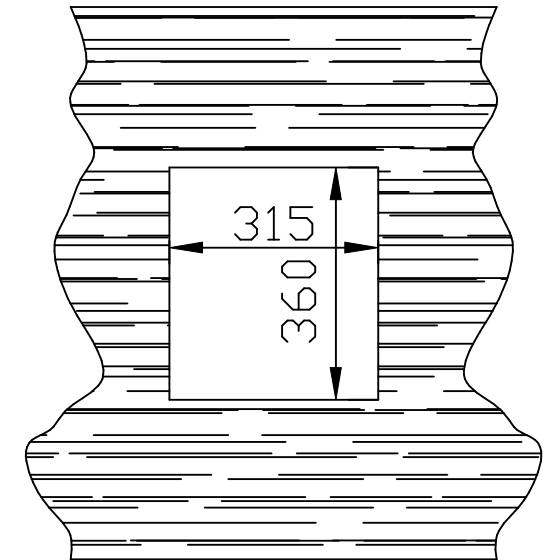

uitsparing t.b.v.  
1/1GN inbouw BM  
art. nr. 899101

2/3GN inbouw BM  
art. nr. 899101

FOOD SERVICE EQUIPMENT  
**mach**<sup>®</sup>